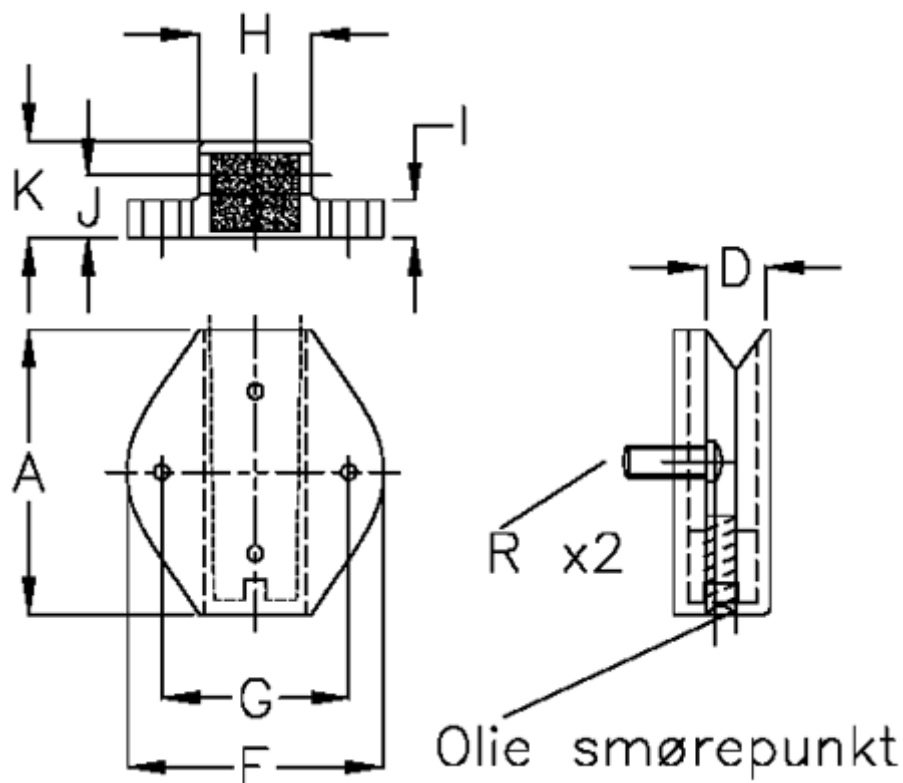

Varenummer: 059040360

Beskrivelse: Hepco smørefilt for smalle lejere LB 360

Mål

A = 34.0

D = 6.2

F = 34

G = 25

H = 16.60

I = 5.0

J = 8.3

K = 12.9

R = M4x10

vægt kg/1000 = 0.008